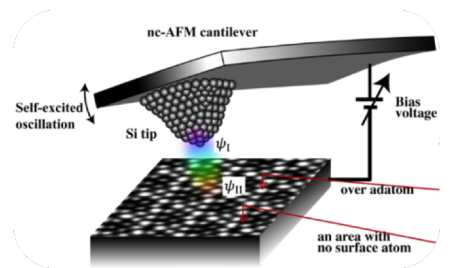

申し込みに関するお問い合わせ

金沢大 理工学域 数物科学類/宇宙理工センター 広報担当

有元 誠

Mail: arimoto@se.kanazawa-u.ac.jp